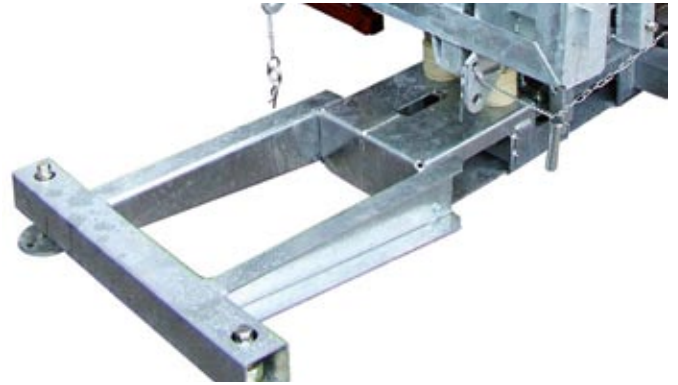

### GEDA 300 Z/ZP

Tragfähigkeit / Load capacity	3 persons / 300 kg
Bühne / Platform dimension	1.32 x 0.8 m
Förderhöhe / Lifting height	50 m
Hubgeschwindigkeit / Lifting speed	12 m/min.
Stromanschluss / Power supply	1.7 kW/230 V/50 Hz