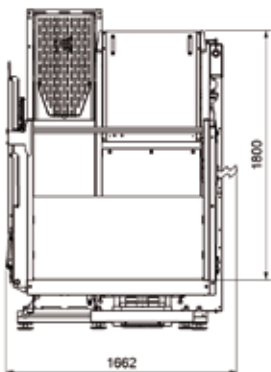

### GEDA 300 Z/ZP

Tragfähigkeit / Load capacity	3 persons / 300 kg
Bühne / Platform dimension	1.32 x 0.8 m
Förderhöhe / Lifting height	50 m
Hubgeschwindigkeit / Lifting speed	12 m/min.
Stromanschluss / Power supply	1.7 kW/230 V/50 Hz