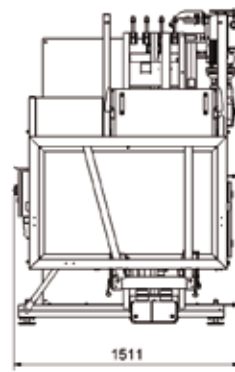

### GEDA 300 Z/ZP

Tragfähigkeit / Load capacity	3 persons / 300 kg
Bühne / Platform dimension	1.32 x 0.8 m
Förderhöhe / Lifting height	50 m
Hubgeschwindigkeit / Lifting speed	12 m/min.
Stromanschluss / Power supply	1.7 kW/230 V/50 Hz