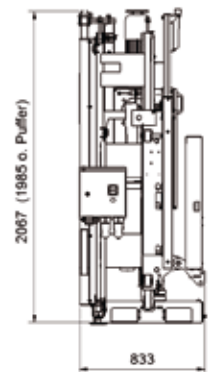

### GEDA 300 Z/ZP

Tragfähigkeit / Load capacity	3 persons / 300 kg
Bühne / Platform dimension	1.32 x 0.8 m
Förderhöhe / Lifting height	50 m
Hubgeschwindigkeit / Lifting speed	12 m/min.
Stromanschluss / Power supply	1.7 kW/230 V/50 Hz