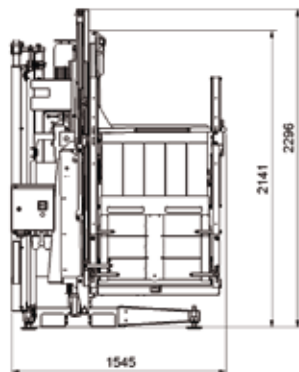

### GEDA 300 Z/ZP

Tragfähigkeit / Load capacity	3 persons / 300 kg
Bühne / Platform dimension	1.32 x 0.8 m
Förderhöhe / Lifting height	50 m
Hubgeschwindigkeit / Lifting speed	12 m/min.
Stromanschluss / Power supply	1.7 kW/230 V/50 Hz